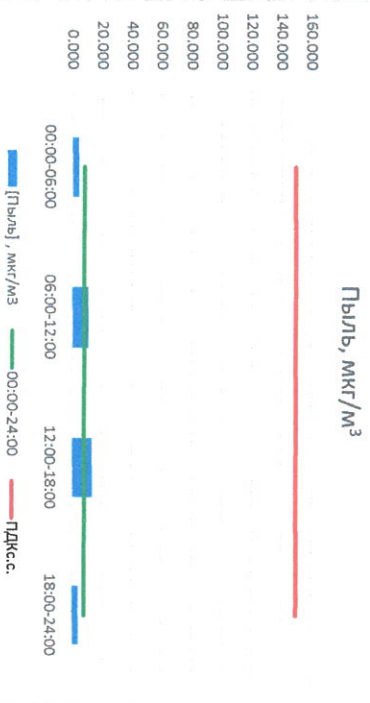

Отчёт о состоянии атмосферного воздуха за 14.09.2022

Направление ветра	[NO], мкг/м³	[NO2], мкг/м³	[CO], мкг/м³	[SO2], мкг/м³	[Пыль], мкг/м³	
00:00-06:00	CB 52	0.000	8.564	0.271	2.652	4.568
06:00-12:00	B 90	3.172	13.289	0.305	2.739	10.924
12:00-18:00	ВЮВ 111	0.874	11.940	0.283	2.737	13.535
18:00-24:00	ЮВ 139	0.621	13.082	0.278	2.691	4.264
00:00-24:00	B 98	1.167	11.718	0.284	2.705	8.323
ПДК <sub>с.с.</sub>	-	60.0	40.0	3.0	50.0	150.0