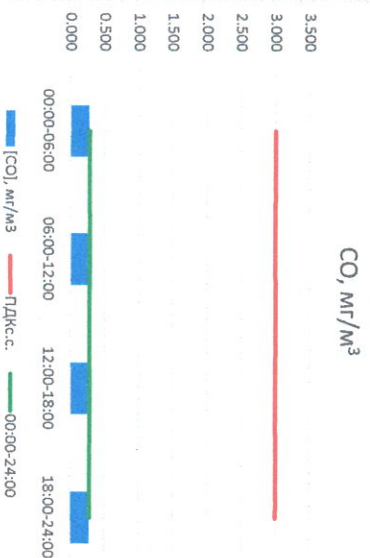

Отчёт о состоянии атмосферного воздуха за 14.09.2022

Направление ветра	[NO], мкг/м³	[NO2], мкг/м³	[CO], мкг/м³	[SO2], мкг/м³	[Пыль], мкг/м³	
00:00-06:00	CB 52	0.000	8.564	0.271	2.652	4.568
06:00-12:00	B 90	3.172	13.289	0.305	2.739	10.924
12:00-18:00	ВЮВ 111	0.874	11.940	0.283	2.737	13.535
18:00-24:00	ЮВ 139	0.621	13.082	0.278	2.691	4.264
00:00-24:00	B 98	1.167	11.718	0.284	2.705	8.323
ПДК <sub>с.с.</sub>	-	60.0	40.0	3.0	50.0	150.0