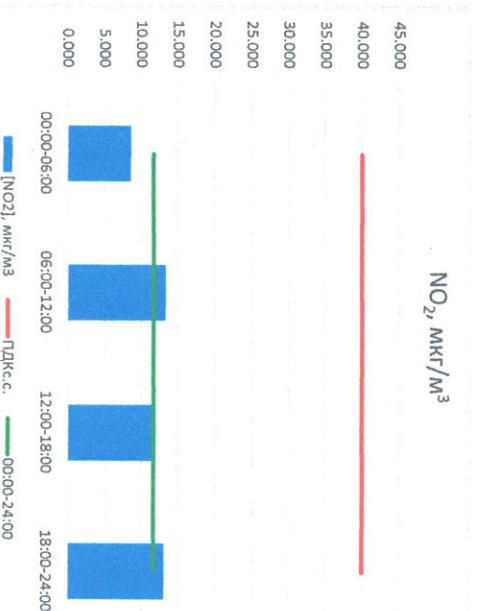

Отчёт о состоянии атмосферного воздуха за 14.09.2022

Направление ветра	[NO], мкг/м³	[NO2], мкг/м³	[CO], мкг/м³	[SO2], мкг/м³	[Пыль], мкг/м³	
00:00-06:00	CB 52	0.000	8.564	0.271	2.652	4.568
06:00-12:00	B 90	3.172	13.289	0.305	2.739	10.924
12:00-18:00	ВЮВ 111	0.874	11.940	0.283	2.737	13.535
18:00-24:00	ЮВ 139	0.621	13.082	0.278	2.691	4.264
00:00-24:00	B 98	1.167	11.718	0.284	2.705	8.323
ПДК <sub>с.с.</sub>	-	60.0	40.0	3.0	50.0	150.0