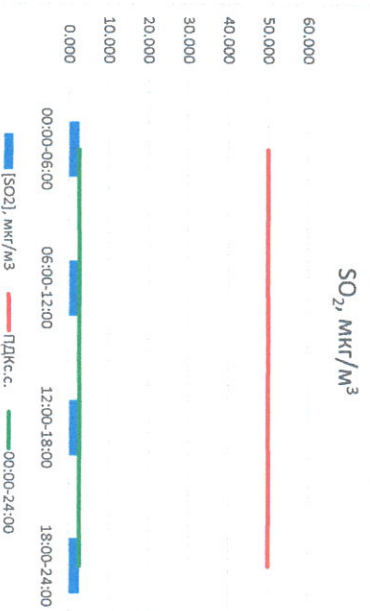

Отчёт о состоянии атмосферного воздуха за 14.09.2022

Направление ветра	[NO], мкг/м³	[NO2], мкг/м³	[CO], мкг/м³	[SO2], мкг/м³	[Пыль], мкг/м³	
00:00-06:00	CB 52	0.000	8.564	0.271	2.652	4.568
06:00-12:00	B 90	3.172	13.289	0.305	2.739	10.924
12:00-18:00	ВЮВ 111	0.874	11.940	0.283	2.737	13.535
18:00-24:00	ЮВ 139	0.621	13.082	0.278	2.691	4.264
00:00-24:00	B 98	1.167	11.718	0.284	2.705	8.323
ПДК <sub>с.с.</sub>	-	60.0	40.0	3.0	50.0	150.0